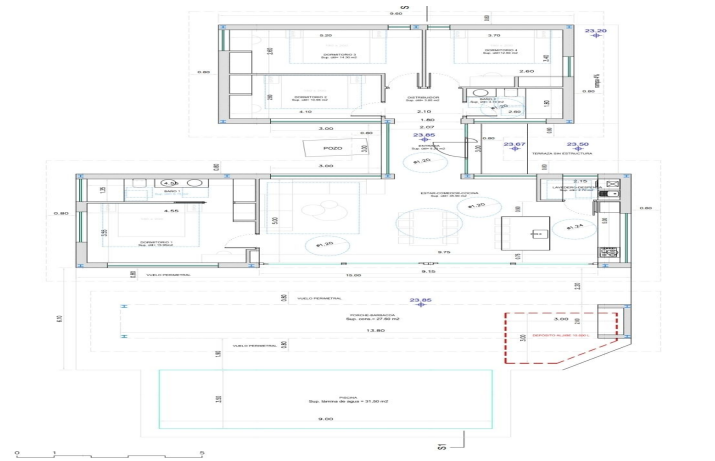

Atterrir à vendre à Javea, Javea

385 000 €

Référence: R5058910 Terrain: 1 000m²