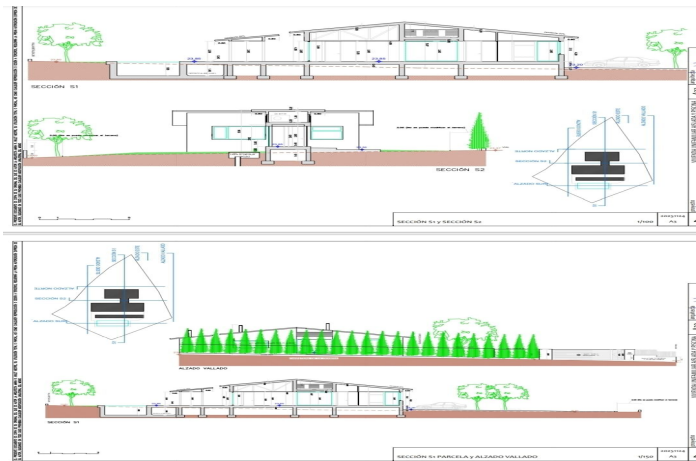

Atterrir à vendre à Javea, Javea

385 000 €

Référence: R5058910 Terrain: 1 000m²