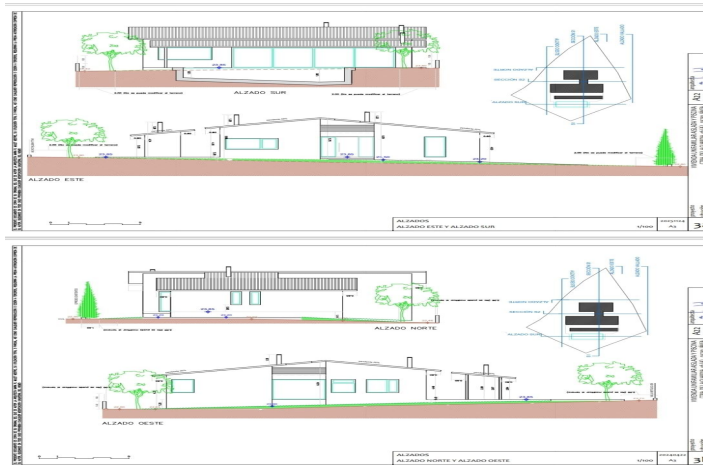

Atterrir à vendre à Javea, Javea

385 000 €

Référence: R5058910 Terrain: 1 000m²